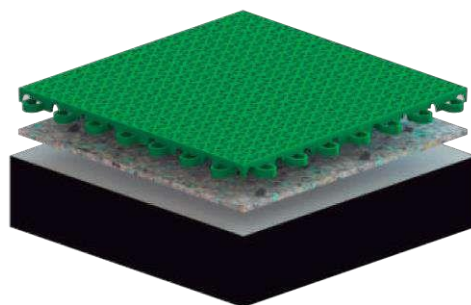

PATMOS®

EVOLUTION

Pluie, humidité, terrains inondés et matchs annulés. Oubliez ces scénarios, car Patmos Evolution a été conçu pour drainer rapidement l'eau. Grâce au développement de notre surface unique, votre espace sportif extérieur sera toujours prêt à jouer.

PATMOS®

FLEX

Les courts extérieurs avec absorption verticale des chocs sont maintenant une réalité. Avec Patmos Flex, vous pouvez combiner le drainage de l'eau et le confort d'utilisation pour votre terrain extérieure. Tout cela grâce à l'application d'une sous-couche de mousse spéciale sous les dalles.