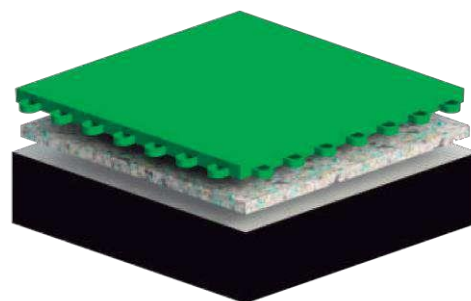

naxos® FLEX

La meilleure option pour un confort supplémentaire. La sous couche de mousse a été spécialement conçue pour amortir les pas de l'athlète. Et même le rebond de la balle n'a pas été négligé!