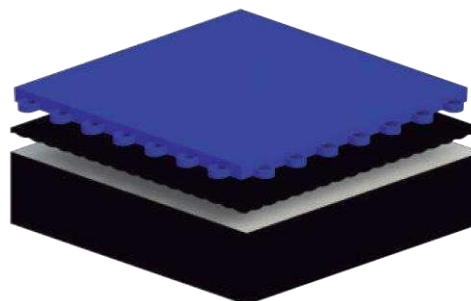

| CARACTÉRISTIQUES DE LA GAMME

Les petites dalles de polypropylène s'emboîtent aussi simplement qu'un puzzle. Elles peuvent être installées sur toute surface solide et plane et bénéficient d'une surface mate permettant d'éviter les reflets. Leur polyvalence et les 7 points d'emboitements sont d'autres atouts. La surface micro texturée garantit un niveau d'adhérence parfait et une performance adéquate pour tout type de jeu.

Caractéristiques

Dimensions: 25 x 25 x 1,1 cm
Planéité: 0,0 mm
Résistance aux solvants: Excellente
Réceptivité à la peinture: Très bonne
Rémission latérale: Entre 0,0 et 1,2 mm
Couleurs: Divers

Personnalisable

NAXOS est certifié, approuvé et testé par:

**UTILISEZ NOTRE SERVICE DE NUMÉROTATION
ET RECEVEZ VOTRE PLANCHER DÉJÀ PEINT
DIRECTEMENT DE L'USINE.**

naxos[®] SPORT EVOLUTION

Au moins ... 4 millimètres. C'est l'épaisseur de la sous-couche Sport Evolution. Installée sous les dalles Naxos, elle réduit les impacts et diminue les risques de blessures des athlètes. Sans jamais oublier de proposer un niveau de confort approprié en fonction du jeu. 4 millimètres ne sont pas 3 et encore moins 2mm ! Et cette épaisseur va faire toute la différence pour les joueurs.

naxos[®] AIR EVOLUTION

La sous-couche biomécanique unique et brevetée crée un effet de coussin d'air sous les dalles qui améliore la performance des athlètes en minimisant les impacts dans les articulations et le bas du dos. Naxos Air Evolution est certifié par l'IHF - Fédération Internationale de Handball et par l'ITTF - Fédération Internationale de Tennis de Table.