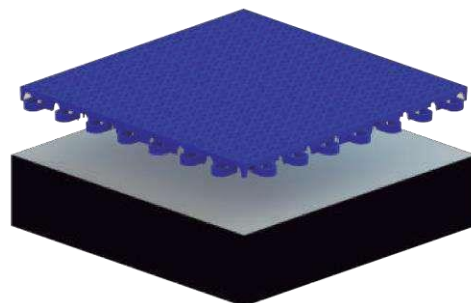

CARACTÉRISTIQUES:

Dimensions: 25 x 25 x 1,1 cm
Planéité: 0,0 mm
Résistance aux solvants: Excellente
Rémission latérale: Entre 0,0mm y 1,2mm
Fixation des dalles: 7 points (Femme / Homme)
Couleurs: Divers
Choix des coloris en stock:
 - Ral 6032 (Vert signalisation)
 - Ral 5012 (Bleu clair)
 - Ral 5005 (Bleu signalisation)
 - Ral 3020 (Rouge trafic)
 - Ral 2004 (Orange pure)
 - Ral 1018 (Jaune Zinc)

Autres couleurs RAL disponibles sur demande.

PERSONNALISABLE

PRODUIT BREVETÉ:

ITF - Fédération
Internationale de Tennis

Norme européenne
EN1394

UTILISEZ NOTRE SERVICE DE NUMÉROTATION
ET RECEVEZ VOTRE PLANCHER DÉJÀ PEINT
DIRECTEMENT DE L'USINE

PATMOS®

EVOLUTION

Pluie, humidité, terrains inondés et matchs annulés. Oubliez ces scénarios, car Patmos Evolution a été conçu pour drainer rapidement l'eau. Grâce au développement de notre surface unique, votre espace sportif extérieur sera toujours prêt à jouer.

PATMOS®

FLEX

Les courts extérieurs avec absorption verticale des chocs sont maintenant une réalité. Avec Patmos Flex, vous pouvez combiner le drainage de l'eau et le confort d'utilisation pour votre terrain extérieure. Tout cela grâce à l'application d'une sous-couche de mousse spéciale sous les dalles.