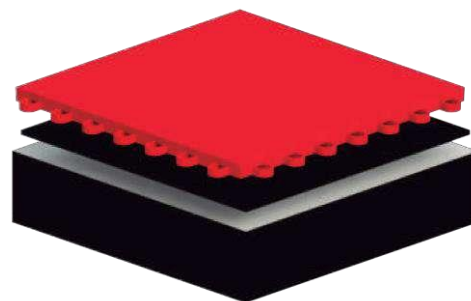

| CARACTÉRISTIQUES DE LA GAMME

Les petites dalles de polypropylène s'emboîtent aussi simplement qu'un puzzle. Elles peuvent être installées sur toute surface solide et plane et bénéficient d'une surface mate permettant d'éviter les reflets. Leur polyvalence et les 7 points d'emboitements sont d'autres atouts. La surface micro texturée garantit un niveau d'adhérence parfait et une performance adéquate pour tout type de jeu.

Caractéristiques

Dimensions: 25 x 25 x 1,1 cm
Planéité: 0,0 mm
Résistance aux solvants: Excellente
Réceptivité à la peinture: Très bonne
Rémission latérale: Entre 0,0 et 1,2 mm
Couleurs: Divers

Personnalisable

NAXOS est certifié, approuvé et testé par:

**UTILISEZ NOTRE SERVICE DE NUMÉROTATION
ET RECEVEZ VOTRE PLANCHER DÉJÀ PEINT
DIRECTEMENT DE L'USINE.**

naxos[®] SPORT EVOLUTION

Au moins ... 4 millimètres. C'est l'épaisseur de la sous-couche Sport Evolution. Installée sous les dalles Naxos, elle réduit les impacts et diminue les risques de blessures des athlètes. Sans jamais oublier de proposer un niveau de confort approprié en fonction du jeu. 4 millimètres ne sont pas 3 et encore moins 2mm ! Et cette épaisseur va faire toute la différence pour les joueurs.

naxos[®] AIR EVOLUTION

La sous-couche biomécanique unique et brevetée crée un effet de coussin d'air sous les dalles qui améliore la performance des athlètes en minimisant les impacts dans les articulations et le bas du dos. Naxos Air Evolution est certifié par l'IHF - Fédération Internationale de Handball et par l'ITTF - Fédération Internationale de Tennis de Table.