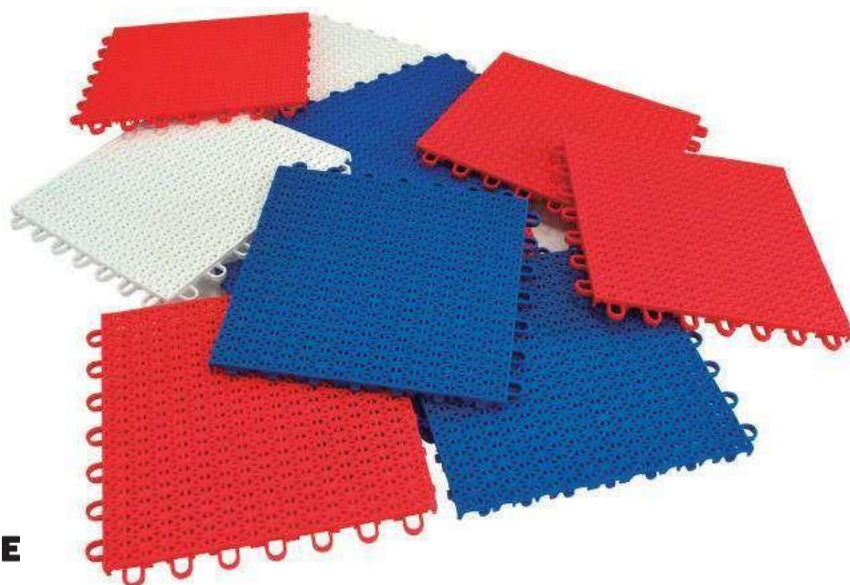

CONTENU

Drainage et performance pour les sites extérieurs comme jamais vu auparavant, c'est la carte de visite de la gamme Patmos! Le sol 100% portugais a été conçu pour améliorer la pratique des sports en plein air. Installation rapide, avec peu de frais de maintenance et 15 ans de garantie.

CARACTÉRISTIQUES DE LA GAMME

Les petites dalles carrés qui forment ce sol modulaire extérieur présentent de faibles niveaux d'abrasion, ce qui minimise l'effort de ceux qui marchent dessus. Les couleurs ne seront également jamais un problème pour la gamme Patmos, étant donné la variété d'options à choisir. Vous pouvez choisir ici la couleur et la gamme qui correspond le mieux à votre zone multisports extérieure.

CARACTÉRISTIQUES:

Dimensions: 25 x 25 x 1,1 cm
Planéité: 0,0 mm
Résistance aux solvants: Excellente
Rémission latérale: Entre 0,0mm y 1,2mm
Fixation des dalles: 7 points (Femme / Homme)
Couleurs: Divers
Choix des coloris en stock:
- Ral 6032 (Vert signalisation)
- Ral 5012 (Bleu clair)
- Ral 5005 (Bleu signalisation)
- Ral 3020 (Rouge trafic)
- Ral 2004 (Orange pure)
- Ral 1018 (Jaune Zinc)